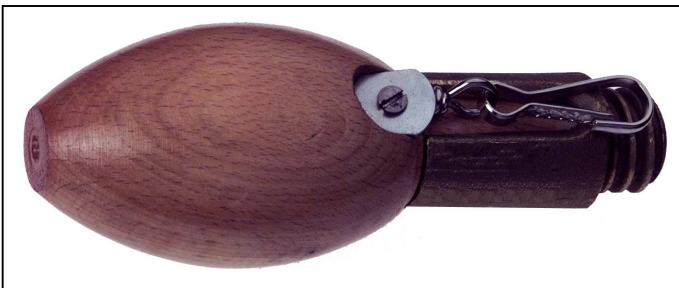

Kanalstab-Birne

Mit Schraubkupplung aus Messing sowie Befestigungshaken für die Durchführung von Kabeln und Seilen.

Artikelnr.: 2-4-43903

Preis: 20,50 €