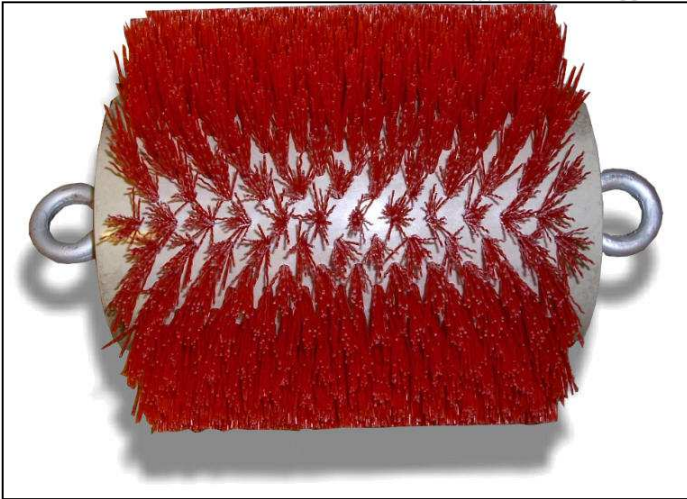

Kanalstäbe dienen zur Herstellung einer ersten Schachtverbindung in verschlammten Kanälen, etwa zur Durchführung eines Drahtseils von Schacht zu Schacht. Außerdem können Kanalstäbe unmittelbar zur Beseitigung von Verstopfungen oder auch zur Verlegung von Kabeln verwendet werden.

Kanalstäbe aus Kunststoff Länge 2,5 m

Artikelnr.: 2-4-43852 Preis: 72,50 € pro Stück

Kanalstab-Birne

Mit Schraubkupplung aus Messing sowie Befestigungshaken für die Durchführung von Kabeln und Seilen.

Artikelnr.: 2-4-43903

Preis: 20,50 €

Kanalstab - Ringöse

mit Schraubkupplung aus Messing

Artikelnr.: 2-4-43913

Preis 22,50 €

Alle Preise in EURO zzgl. der gesetzlichen MWSt. und zzgl. der Versandkosten!
Bei einer Bestellung von mehreren Artikeln reduzieren sich die Preise anteilig zu den Versandgebühren.

Rohrreinigungsbürsten

Rohrreinigungsbürsten

bestehend aus einem HDPE-Körper mit sehr strapazierfähigen Elastonborsten.

Die Bürsten sind auf beiden Seiten mit Zugösen ausgerüstet, können aber nach Bedarf auch mit einer oder zwei Schraubkupplungen aus Messing für unsere **Kanalstäbe** bestückt werden.