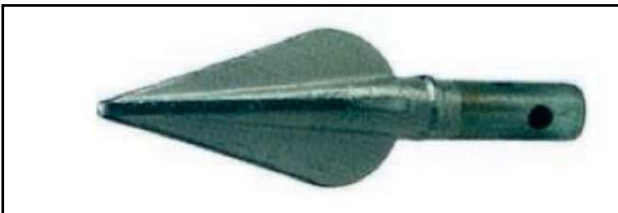

Kanalreinigungsstäbe „Blitzbohrer“ und Zubehör

Mit diesem System können erste Verbindungen von Schacht zu Schacht hergestellt oder Verstopfungen manuell beseitigt werden. Die Stangen sind aus patentiertem Gussstahlfederdraht gefertigt und mit Kupplungsteilen komplett aus Stahl versehen. So können die einzelnen Stangen beliebig verlängert oder mit Spezialwerkzeugvorsätzen ausgerüstet werden. Der Stangendurchmesser beträgt 8 mm.

Kompletter „Blitzbohrersatz“

Bestehend aus:
Blitzbohrer - Satz, 13-teilig
13 Glieder à 1,5 m
1 Kralle 50 mm,
1 Doppelkralle 50 mm
1 Antriebskurbel

Artikelnr.: für kompletten Satz: 2-4-28200

Preis: 480,00 €

Einzelne „Blitzbohrerstangen“

Durchmesser 8 mm, Länge 1,5 m
Artikelnr.: 2-4-282015 Preis: 31,00 €
Durchmesser 8 mm, Länge 1 m
Artikelnr.: 2-4-282010 Preis: 28,50 €

Bohrkopf

Zur Lösung fester Verstopfungen und Vorbereitung
Von Spülvorgängen.
Artikelnr.: 2-4-28210

Preis: 67,00 €

Kralle

Durchmesser 50 mm
Artikelnr.: 2-4-28220 Preis: 18,50 €
Durchmesser 100 mm
Artikelnr.: 2-4-28221 Preis: 23,50 €

Doppelkralle

Durchmesser 50 mm
Artikelnr.: 2-4-28225 Preis: 22,80 €
Durchmesser 100 mm
Artikelnr.: 2-4-28221 Preis: 32,50 €