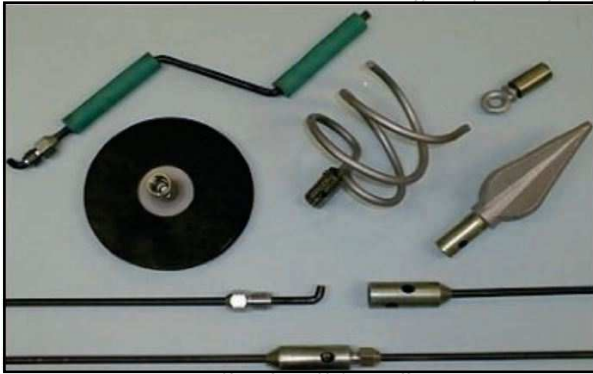

Kanalreinigungsstäbe „Blitzbohrer“ und Zubehör

Mit diesem System können erste Verbindungen von Schacht zu Schacht hergestellt oder Verstopfungen manuell beseitigt werden. Die Stangen sind aus patentiertem Gussstahlfederdraht gefertigt und mit Kupplungsteilen komplett aus Stahl versehen. So können die einzelnen Stangen beliebig verlängert oder mit Spezialwerkzeugvorsätzen ausgerüstet werden. Der Stangendurchmesser beträgt 8 mm.

Kompletter „Blitzbohrersatz“

Bestehend aus:
Blitzbohrer - Satz, 13-teilig
13 Glieder à 1,5 m
1 Kralle 50 mm,
1 Doppelkralle 50 mm
1 Antriebskurbel

Artikelnr.: für kompletten Satz: 2-4-28200

Preis: 480,00 €

Einzelne „Blitzbohrerstangen“

Durchmesser 8 mm, Länge 1,5 m
Artikelnr.: 2-4-282015 Preis: 31,00 €
Durchmesser 8 mm, Länge 1 m
Artikelnr.: 2-4-282010 Preis: 28,50 €

Bohrkopf

Zur Lösung fester Verstopfungen und Vorbereitung
Von Spülvorgängen.
Artikelnr.: 2-4-28210

Rohrreinigungsbürsten

Rohrreinigungsbürsten

bestehend aus einem HDPE-Körper mit sehr strapazierfähigen Elastonborsten.

Die Bürsten sind auf beiden Seiten mit Zugösen ausgerüstet, können aber nach Bedarf auch mit einer oder zwei Schraubkupplungen aus Messing für unsere **Kanalstäbe** bestückt werden.