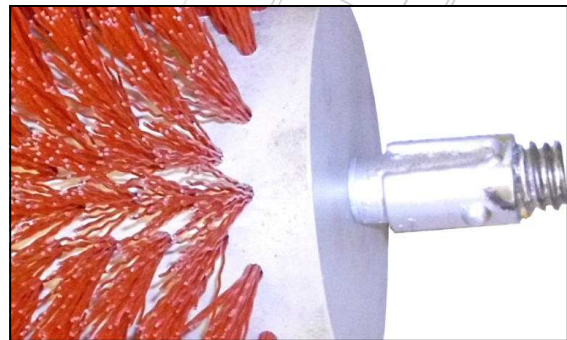

Kanalreinigungsstäbe „Blitzbohrer“ und Zubehör

Mit diesem System können erste Verbindungen von Schacht zu Schacht hergestellt oder Verstopfungen manuell beseitigt werden. Die Stangen sind aus patentiertem Gussstahlfederdraht gefertigt und mit Kupplungsteilen komplett aus Stahl versehen. So können die einzelnen Stangen beliebig verlängert oder mit Spezialwerkzeugvorsätzen ausgerüstet werden. Der Stangendurchmesser beträgt 8 mm.

Kanalstäbe dienen zur Herstellung einer ersten Schachtverbindung in verschlammten Kanälen, etwa zur Durchführung eines Drahtseils von Schacht zu Schacht. Außerdem können Kanalstäbe unmittelbar zur Beseitigung von Verstopfungen oder auch zur Verlegung von Kabeln verwendet werden.

Preis: 20,50 €

Kanalstab - Ringöse

mit Schraubkupplung aus Messing

Artikelnr.: 2-4-43913

Preis 22,50 €

Alle Preise in EURO zzgl. der gesetzlichen MWSt. und zzgl. der Versandkosten!
Bei einer Bestellung von mehreren Artikeln reduzieren sich die Preise anteilig zu den Versandgebühren.

Rohrreinigungsbürsten

Rohrreinigungsbürsten

bestehend aus einem HDPE-Körper mit sehr strapazierfähigen Elastonborsten.

Die Bürsten sind auf beiden Seiten mit Zugösen ausgerüstet, können aber nach Bedarf auch mit einer oder zwei Schraubkupplungen aus Messing für unsere **Kanalstäbe** bestückt werden.